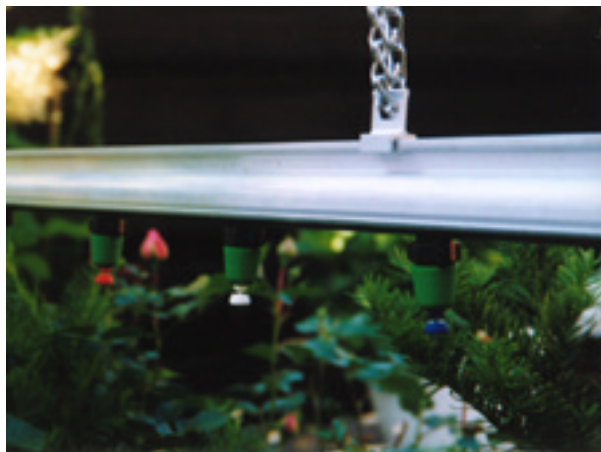

Alu-peldyserør system

Specielt velegnet for ampelvanding

Scangrow leverer et nyt og særdeles flexibelt og forenklet PEL-rør system, der er specielt bæredygtigt for ampelplanter.

Samtidig opnår man en meget enkel og kort monterings-tid.

Det nye system består af en Alu-profil, der samles i længder á 6 meter med et enkelt samlestykke og ophænges i et specielt beslag. Alt er fremstillet i aluminium.

I Alu-profilen monteres en PEL-slange i fuld længde uden samlemuffer. PEL-slangen afsluttes med en slutprop i den ene ende og en gevindovergang i den anden ende.

Alu-profilet bærer fint op til 2,0 meter, alt efter planternes størrelse.

Montagetiden er meget kort og dermed omkostningsbesparende i forhold til andre kendte rørsystemer.

Efter korrekt montage hænger ampelanlægget let tilgængeligt.