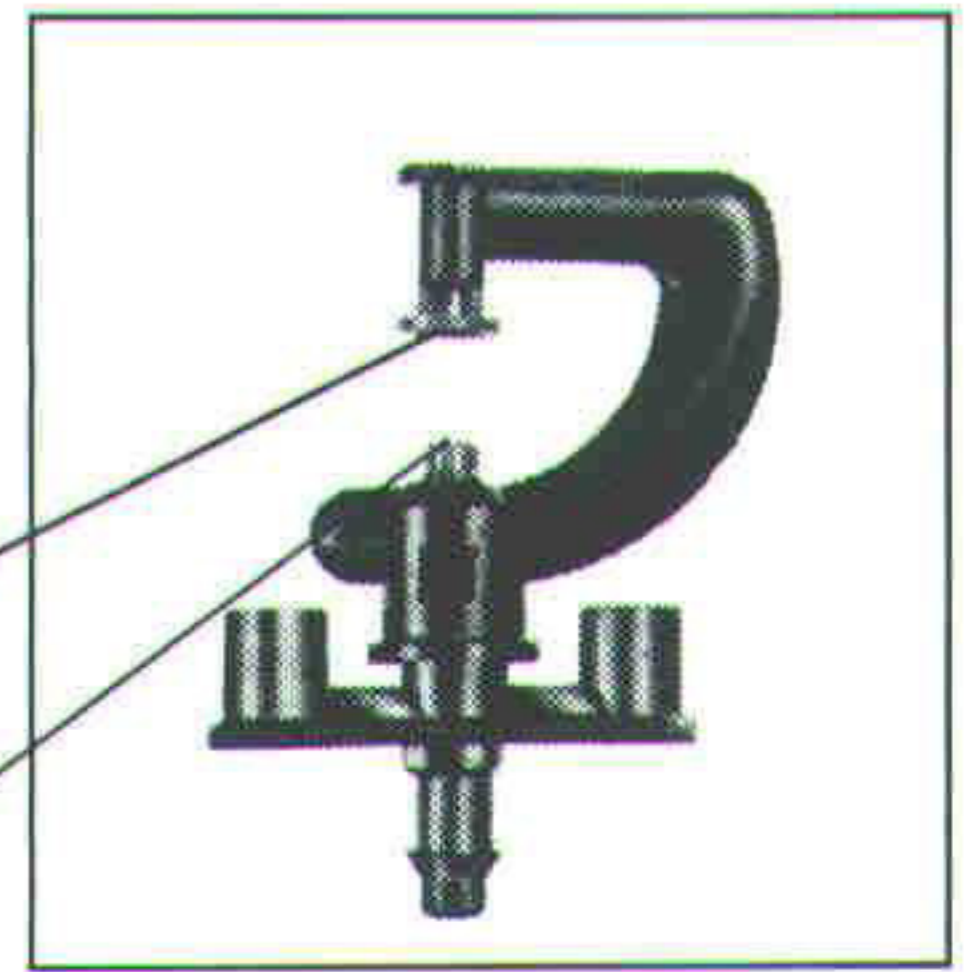

MICROSPRINKLERE TIL VÆKSTHUSE OG FRILAND

Den ideelle vanding af bede, buske og træer

Svirvel

Prelleplade

Dyse

Anti forstøvning
adaptor

Anti dryp adaptor

Upside Down Sprinkler

Snap Luk Clips

Blindprop

- Med jordspyd og 1,50 mtr. fødeslange
- Til montering direkte i Pel-slange
- Med gevind for metal eller pvc rør
- Som sprinkler med balancelod for trådmontering.
- Upside Down Sprinkler.
- Udskiftelig dyse og svirvel