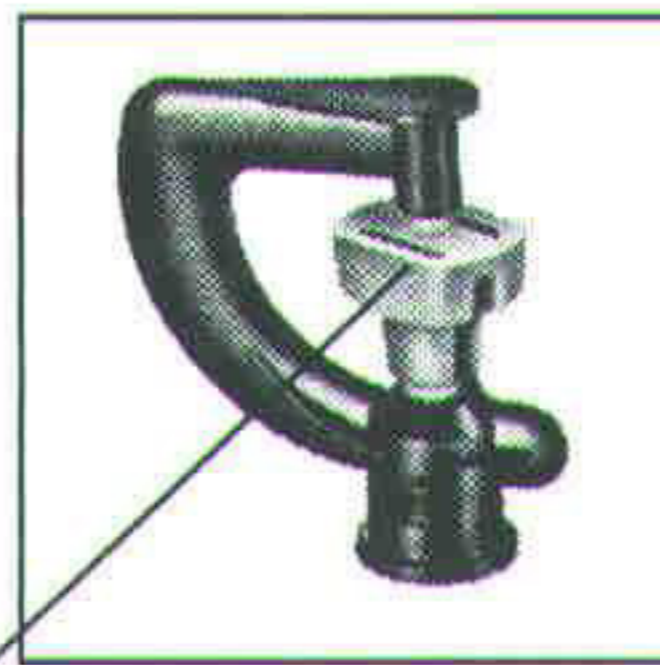

MICROSPRINKLERE TIL VÆKSTHUSE OG FRILAND

Den ideelle vanding af bede, buske og træer

Svirvel

Prelleplade

Dyse

Anti forstøvning
adaptor

Anti dryp adaptor

Upside Down Sprinkler

Snap Luk Clips

Blindprop

- Med jordspyd og 1,50 mtr. fødeslange
- Til montering direkte i Pel-slange
- Med gevind for metal eller pvc rør
- Som sprinkler med balancelod for trådmontering.
- Upside Down Sprinkler.
- Udskiftelig dyse og svirvel