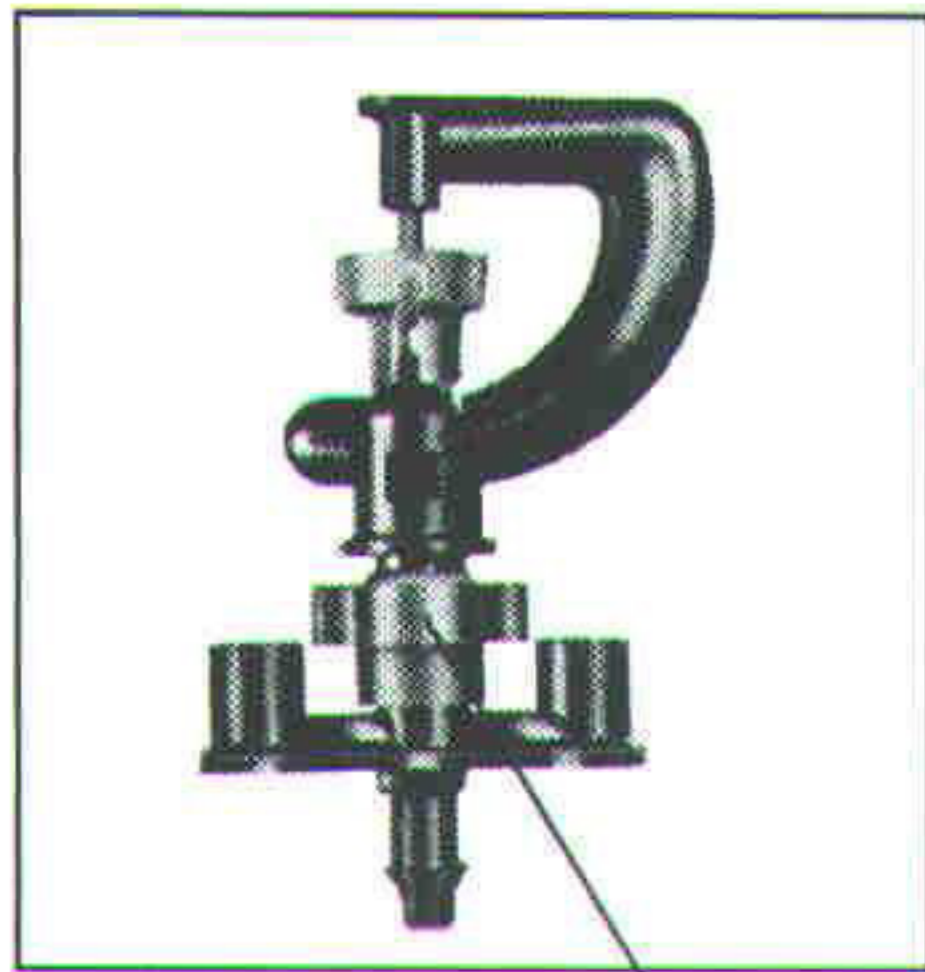

MICROSPRINKLERE TIL VÆKSTHUSE OG FRILAND

Den ideelle vanding af bede, buske og træer

Svirvel

Prelleplade

Dyse

Anti forstøvning
adaptor

Anti dryp adaptor

Upside Down Sprinkler

Snap Luk Clips

Blindprop

- Med jordspyd og 1,50 mtr. fødeslange
- Til montering direkte i Pel-slange
- Med gevind for metal eller pvc rør
- Som sprinkler med balancelod for trådmontering.
- Upside Down Sprinkler.
- Udskiftelig dyse og svirvel